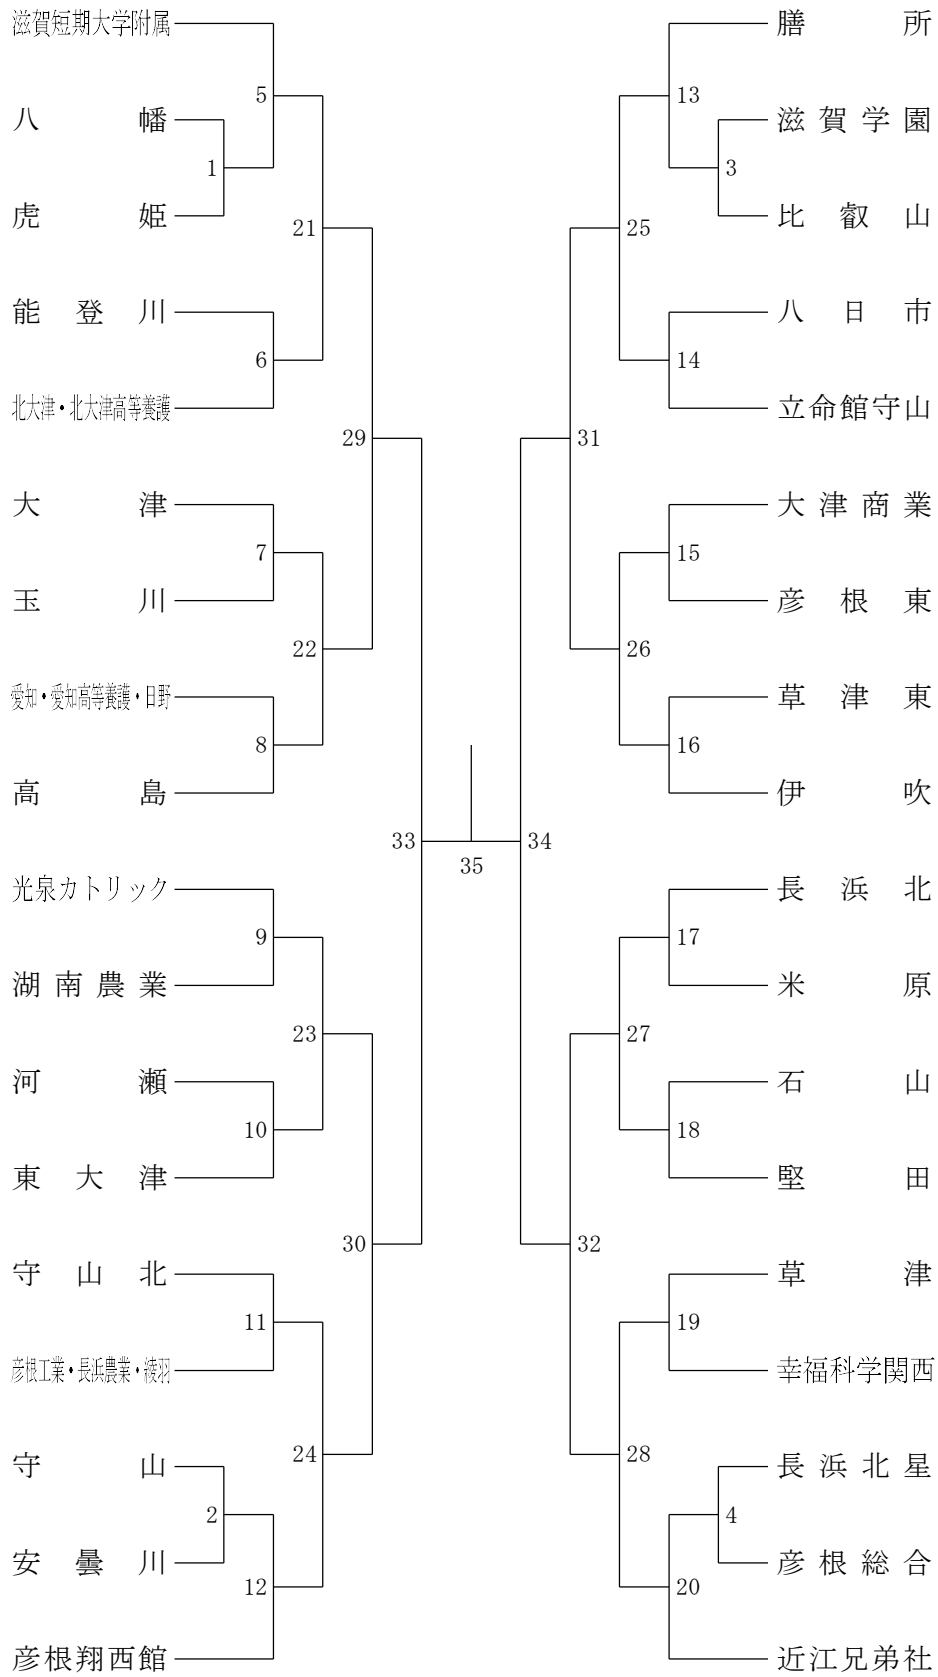

女子団体

第77回県民スポーツ大会

男子団体 選手名簿

チーム	高島	堅田	北天津	比叡山
監督	日原 奨希	奥村 奈未	中村 優紀	仲尾 修一
コーチ	***	笥 敦	川分 基徳	***
選手1	ナベシマ ナオサダ 鍋島 直禎	フクダ ユウマ 福田 悠馬	オオイン ケイト 大石 恵人	ノグチ エイタ 野口 瑛大
2	オオタニ ハルト 大谷 暖人	ゴトウ ハルイチ 後藤 暖一	ウダ レオト 宇田 伶音	フジキ レン 藤木 蓮
3	ハヤシ ヒロト 林 宙叶	ハシヅメ テルト 橋詰 輝音	イチダ トモヤ 市田 知哉	コネガワ ヤマト 古根川 倭
4	イケダ トキ 池田 斗紀	クボ ユウト 久保 祐人	マツダ ショウト 松田 翔斗	ヤスタ カケル 安田 翔
5	イトウ ルイ 伊藤 瑠威	タナカ トモヤ 田中 智也	ササキ ダイゴ 佐々木 大悟	ナツカ ショウタ 長束 翔太
6	キド ハルユキ 木戸 美志	クワノ カイリ 栗野 海鈴	タナカ ソウマ 田中 颯馬	コウタ コウキ 木幡 皇紀
7	-	スガハラ ヒロト 菅原 大翔	イスイ ハルト 乾 陽翔	イケヤマ ユズキ 池山 燈希
8	-	タニ タイチ 谿 太一	コバヤシ モトナリ 小林 根也	フルカワ ヒロキ 古川 裕貴
9	-	ツジ ヒロト 辻 大翔	コヤリ ヤマト 小鎌 大和	コザワ ナオ 小澤 直旺
10	-	ヨシダ ソウタ 吉田 颯太	ナベシマ ハルト 鍋島 波琉斗	ヨシモリ ソラ 義盛 蒼空
11	-	ハナタニ ミキ 花谷 心基	イマニシ リュウノスケ 今西 龍之介	マゴタ タイヨウ 孫田 太陽
12	-	マツモト コウキ 松本 昂樹	マツダ ソラ 松田 大空	-
13	-	イトウ ダイチ 伊藤 大智	ウチダ ショウセイ 内田 昇聖	-

チーム	大津	膳所	石山	瀬田工業
監督	望月 美寿寿・重田 克	林雅弘・高田麻里	内林拓 橋本佑一郎	永田 優輔
コーチ	***	古田聡子・安井有香	***	***
選手1	フクダ コウ 福田 幸	クゴウ セイジ 久郷 惺史	ムライ ケイゴ 村井 京吾	カナモリ ケイタ 金森 啓太
2	ツチダ ケイタ 土田 溪太	オクムラ ショウ 奥村 翔	オカダ ハルト 岡田 温人	カサマル タツアキ 笠丸 達明
3	ヤベ コタロウ 矢部 皓太郎	ナカムラ イット 中村 一兜	ヤマザキ カケル 山崎 翔	カワカツ ハルト サカネ トア
4	ヤクシガワ ハル 薬師川 晴	ハヤシ コウヘイ 林 晃平	イノウエ ヒロト 井上 祐利	坂根 斗蒼
5	オリタ リオ 織田 理央	フジ レンタロウ 藤井 錬太郎	サカモト リュウキ 坂本 琉規	シマダ タクト 嶋田 琢人
6	ヤスイ アツキ 安井 篤紀	フナハシ コウスケ 舟橋 皓介	マツバラ リン 松原 凜	シャノウ ナツキ 社納 夏希
7	コマガキ コウセイ 駒垣 孝斉	オオクボ ソウマ 大久保 颯真	タケシマ ゲンキ 竹島 玄貴	ホソミ ダイキ 細見 大輝
8	イシキ ユウダイ 石城 裕大	クワノ イクマ 栗野 郁真	ヒライ レン 平井 蓮	マミヤ サツキ 間宮 皐
9	キンザキ シンスケ 岸崎 心亮	コウチ ヤマト 河内 大和	ヤマダ タイキ 山田 大貴	イトウ シンジ 伊藤 慎治
10	オオニシ タクマ 大西 巧真	コムカイ カナデ 小向 奏	イワクラ ソウマ 岩倉 湊馬	イダ タイガ 伊田 汰峨
11	-	コモリタ ミツト 小森田 光人	フカダ コウキ 深田 康貴	スズキ ハルヤ 鈴木 春椰
12	-	タカダ ケンゴ 高田 賢吾	-	タカダ ラテ 高田 羅天
13	-	ヤギ ユウマ 八木 優真	-	ナカガワ ラモン 中川 楽門

チーム	東大津	玉川	光泉カトリック	草津
監督	山本 裕幸、山本 亜紀	杉江 寿彦	座喜味 陽平	横井裕子・田中駿一
コーチ	***	西森 万里子	***	***
選手1	アブラキ カズキ 油木 和樹	ウカイ イツキ 鵜飼 一輝	ニンダ テルキ 西田 照基	マナベ シュン 真鍋 旬
2	タナカ スバル 田中 昂	スギヤマ ソウタ 杉山 創太	オカ エイト 岡 瑛仁	キタウキ ケイタ 北脇 慧大
3	ミハラ ヒカル 三原 輝	フルカワ オウセイ 古川 皇成	イワサキ セイイチロウ 岩崎 誠一朗	イワサキ コウタ 岩崎 洸太
4	ドイ ヒロキ 土井 洋輝	ナカムラ シュンジロウ 中村 駿次郎	メカタ ユウタ 目片 悠太	コニシ エイタ 小西 瑛太
5	タイ ユウゴ 田井 侑吾	ウチダ エイタ 内田 歩太	オカムラ エイタ 岡村 瑛太	オオタニ ソナ テラノ トウマ
6	セガワ タクト 瀬川 拓都	クボチ リクト 窪池 陸仁	ネギシ リョウ 根岸 瞭	大谷 蒼那
7	コイズミ シュンジ 小泉 俊詞	カワバタ ソラ 川畑 昊	ハギ テンゴ 萩 天牙	寺野 冬馬
8	オカノ ジンノスケ 岡野 迅之助	シバタ アオト 芝田 蒼都	イワサキ セイイチロウ 山本 徳	井川 健造
9	ドヒ ヨシノブ 土肥 佳寛	サワムラ ユウセイ 澤村 悠聖	オカモト ケンゴ 岡本 健吾	ヨシムラ ケイタ 吉村 圭汰
10	キムラ ショウスケ 木村 彰佑	ウエマツ カイ 植松 海	ミヤンタ コウキ 宮下 耕輝	シノハラ レイル 篠原 伶琉
11	ナカタニ セイイチ 中谷 晴一	ハヤシダ ナギト 林田 凪音	サカイ ユウタ 坂井 祐太	キタザワ シュン 北澤 峻
12	アキミチ シュンスケ 秋道 竣介	ミナミ カイセイ 南海成	安田 慧允	イシハラ ハヤト 石原 隼和
13	オノデラ リョウ 小野寺 遼	マエカワ タケル 前川 毅瑠	-	アベ リョウト 阿部 稜人
				フジタ ハルキ 藤田 暖生