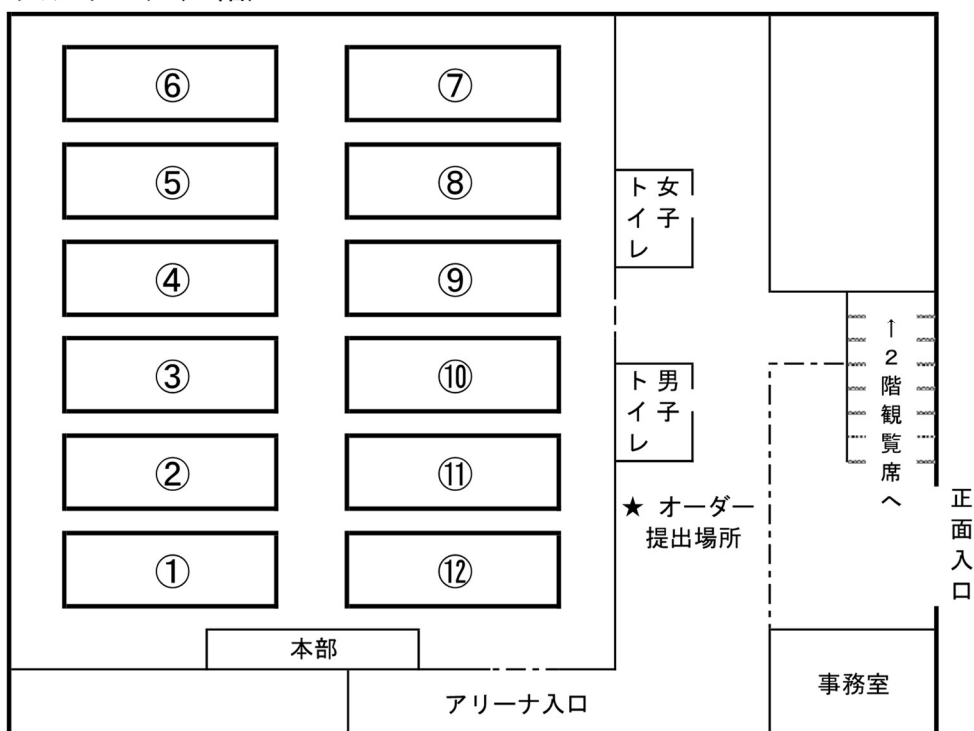

(15) ベンチに入る監督・コーチについても、選手に準ずる服装を心がけてください。Tシャツ・短パン・裸足・スリッパ等は原則として禁止しますが、気温の上昇と体調面を考慮して、半袖の着用も可とします。ベンチに入らない引率のみの場合はその限りではありません。

《 個人情報及び肖像権に関する取り扱いについて 》

試合結果は、滋賀県高体連バドミントン専門部ホームページに掲載されます。

さらに、上位入賞者については、新聞等に掲載される場合があります。ご了承ください。

一般上の注意

1. 上履きと下履きの区別をはっきりさせてください。下履きは各自で靴袋を使用するなどして保管してください。競技フロアでは、スリッパ履きや裸足は厳に慎んでください。
2. 必要な場所以外への立ち入り、会場施設や備品の破損などは厳に慎んでください。
3. 各自の荷物は、各チームで責任を持って保管してください。また、更衣室は使用できません。
4. 会場内の電源使用は一切認めません。
5. 部旗等の掲示を認めます(物理的に掲示可能な施設の場合)が、大会運営や競技に支障をきたす場合は、移動もしくは撤去を求めることがあります。
6. 応援は拍手主体でおこなってください。
7. フロア以外の体育館内・外においては、ラケットやシャトルを使用しての練習を禁止します。
8. 飲食物・ゴミなどの後始末は、各チームの責任で行い、持ち込んだ物については各自で持ち帰ってください。
9. フラッシュを使用するの撮影や観覧用カーテンの開閉等、試合に影響のある行為は慎んでください。

野洲市総合体育館見取り図

大アリーナ(1階)