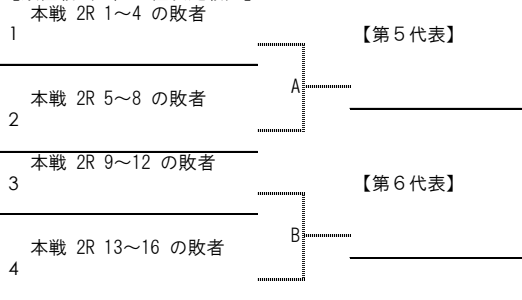

シード順位

- 1 竹下 恭平 (光泉カトリック) 2 内藤 圭吾 (立命館守山) 3 藤原 悠太郎 (膳所) 4 西垣 翼 (光泉カトリック)
 猿田 倅平 森 健悟 元木 遼大 松下 蓮之介

DA

- 木下 朔太郎 (立命館守山) 構原 涼 (立命館守山) 大野 友輔 (東大津) 布施 顕真 (光泉カトリック)
 中村 伯 中村 仁優 多賀 暖真 林 颯希

ダブルス順位戦 (第5~7代表決定戦)

※1セットマッチ (促進ルール・ロストボールを使用)

【順位戦 (5, 6位決定戦)】

【順位戦 (7位決定戦)】

第77回滋賀県民スポーツ大会 高校の部 テニス競技大会

(兼 令和6年度近畿高等学校テニス大会滋賀県予選)

女子ダブルスA (1~32)

1R 2R 3R 4R QF SF QF 4R 3R 2R 1R

- 1位
- 2位
- 3位
- 3位
- 3位

女子ダブルスB (33~64)