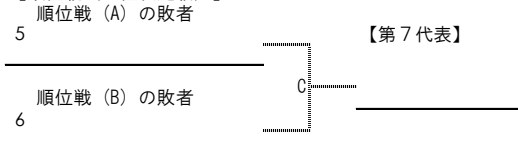

【順位戦 (7位決定戦)】