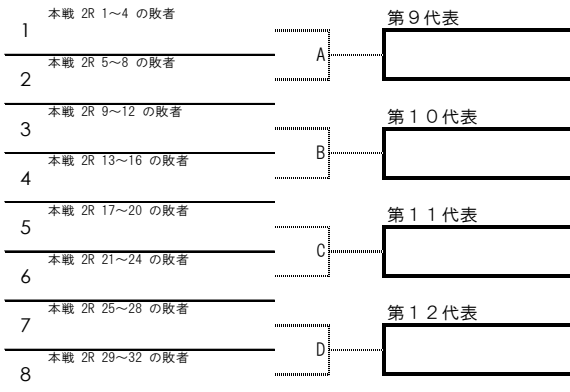

【順位戦 (9~12位決定戦)】