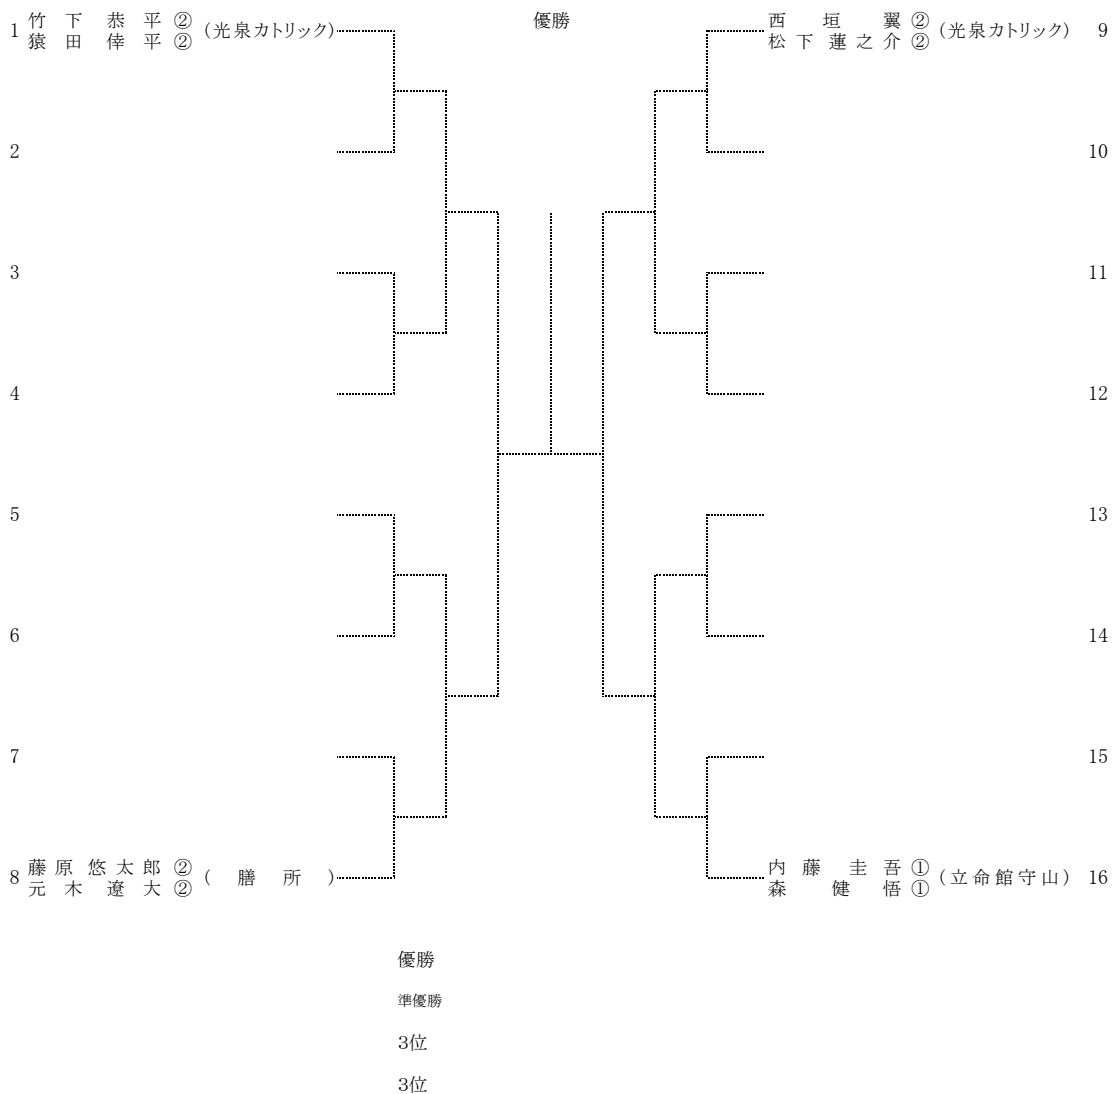

滋賀県民総スポーツの祭典 第77回滋賀県民スポーツ大会高校の部テニス競技ダブルス本戦トーナメント
(兼 令和6年度近畿高等学校テニス大会滋賀県予選会)