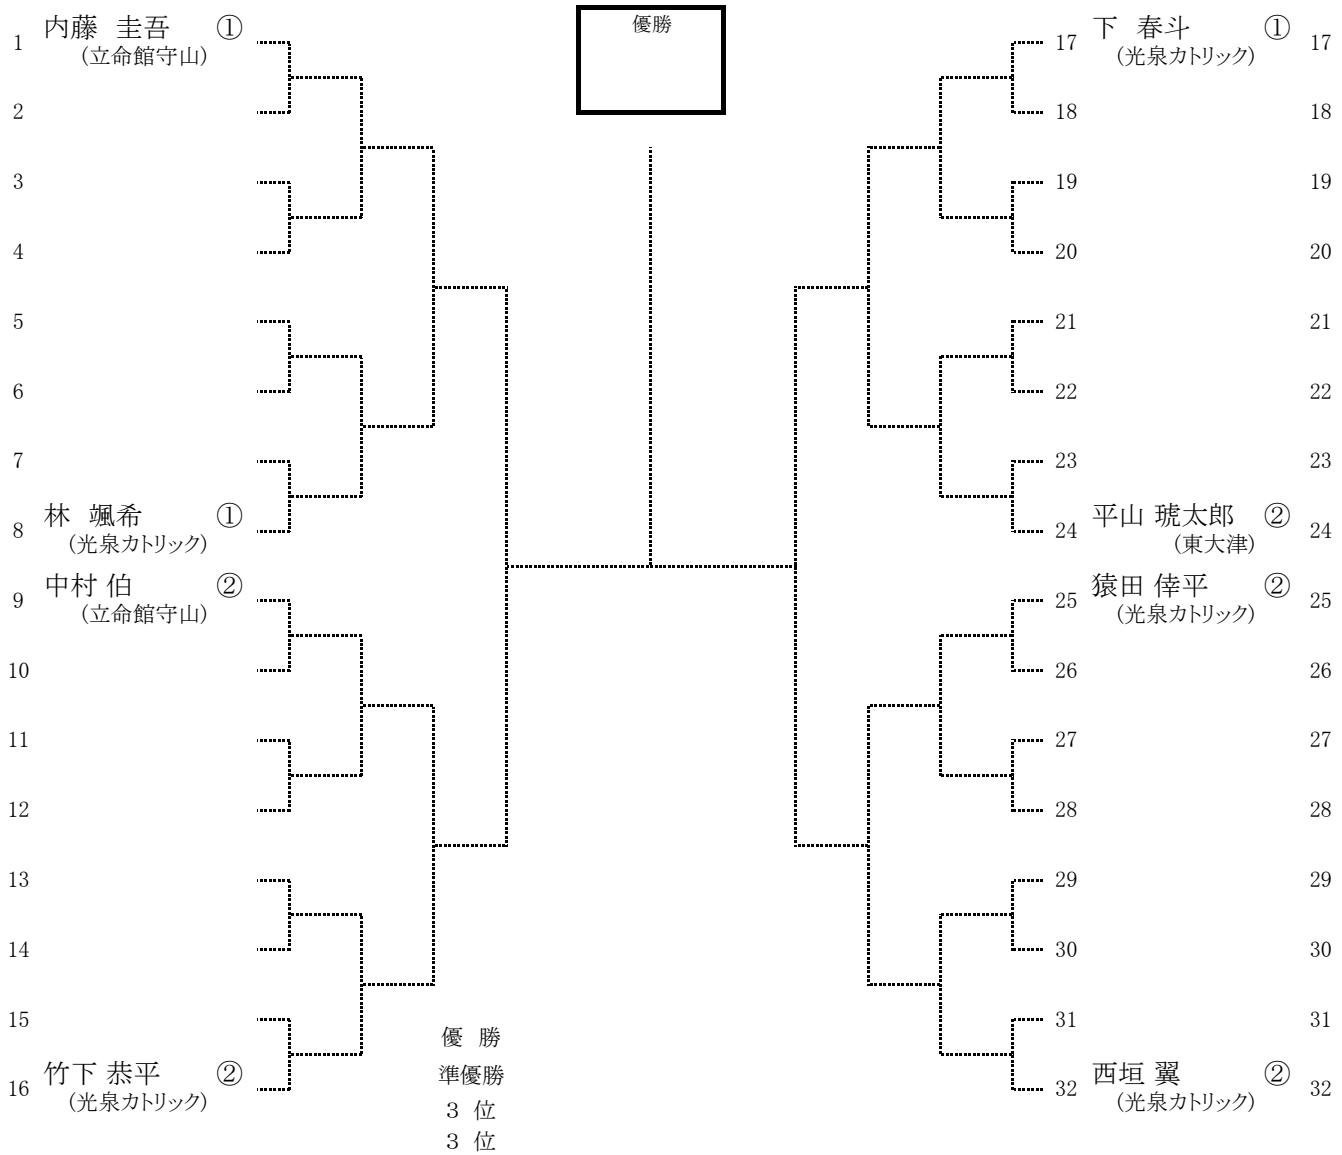

滋賀県民総スポーツの祭典 第77回滋賀県民スポーツ大会高校の部テニス競技シングルス本戦トーナメント

(兼 令和6年度近畿高等学校テニス大会滋賀県予選会)