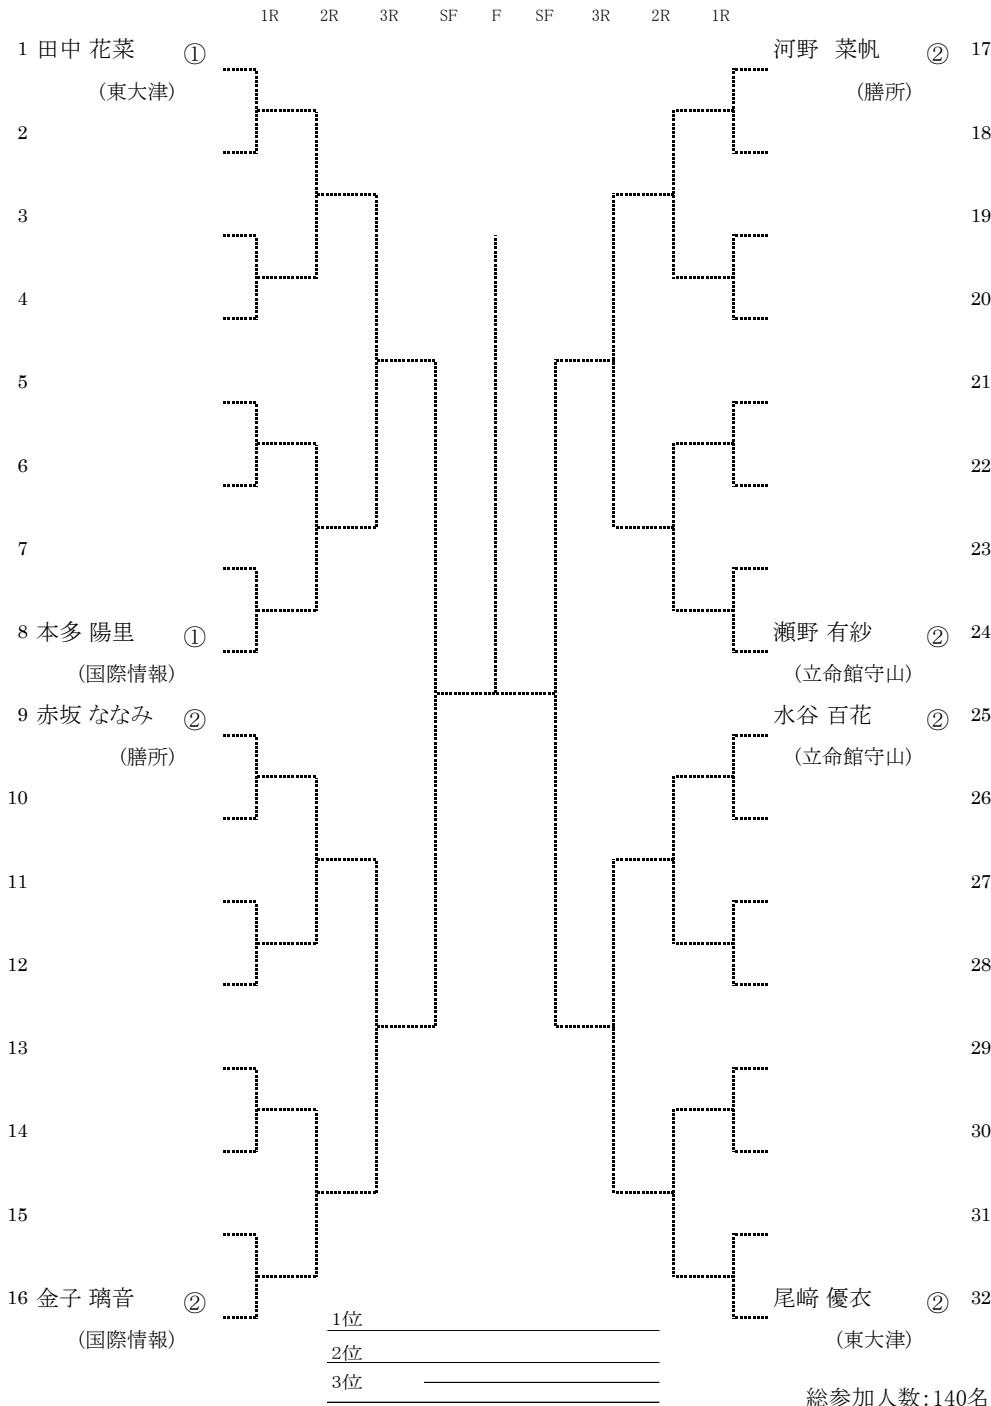

DA 梅木 凜音(光泉カトリック) 布施 顕真(光泉カトリック) 中村 仁優(立命館守山) 森 健悟(立命館守山)
木下 朔太郎(立命館守山) 大野 友輔(東大津) 橋原 涼(立命館守山) 松川 翔(光泉カトリック)

シングルス順位戦 (第9~13代表決定)

※1セットマッチ (促進ルール・ロストボールを使用)

【順位戦 (9~12位決定戦)】

【順位戦 (続き)】

第77回滋賀県民スポーツ大会 高校の部 テニス競技大会 (兼 令和6年度近畿高等学校テニス大会滋賀県予選)

期日: 2024年8月18日 会場: 大石緑地スポーツ村

女子シングルス 本戦

5~8位	9~12位	13位
		14位
		15位
		16位

シード選手

- 1.田中 花菜(東大津) 2.尾崎 優衣(東大津) 3.河野 菜帆(膳所) 4.金子 璃音(国際情報)
5.赤坂 ななみ(膳所) 6.水谷 百花(立命館守山) 7.瀬野 有紗(立命館守山) 8.本多 陽里(国際情報)
(5~7は同ポイント)

Direct