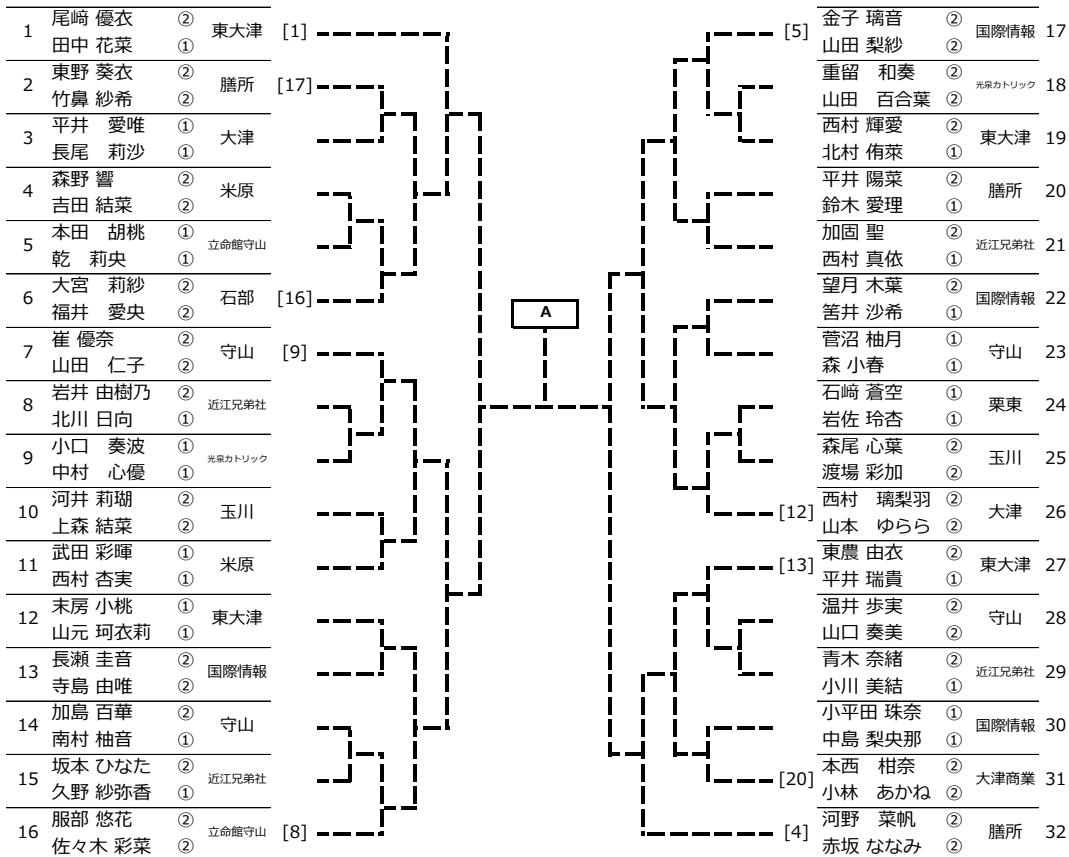

期日: 2024年8月18日 会場: 大石緑地スポーツ村

女子シングルス 本戦

5~8位	9~12位	13位
		14位
		15位
		16位

シード選手

- 1.田中 花菜(東大津) 2.尾崎 優衣(東大津) 3.河野 菜帆(膳所) 4.金子 璃音(国際情報)
5.赤坂 ななみ(膳所) 6.水谷 百花(立命館守山) 7.瀬野 有紗(立命館守山) 8.本多 陽里(国際情報)
(5~7は同ポイント)

Direct

シード順位

- 1 竹下 恭平 (光泉カトリック) 2 内藤 圭吾 (立命館守山) 3 藤原 悠太郎 (膳所) 4 西垣 翼 (光泉カトリック)
 猿田 倅平 森 健悟 元木 遼大 松下 蓮之介

DA

- 木下 朔太郎 (立命館守山) 構原 涼 (立命館守山) 大野 友輔 (東大津) 布施 顕真 (光泉カトリック)
 中村 伯 中村 仁優 多賀 暖真 林 颯希

ダブルス順位戦 (第5~7代表決定戦)

※1セットマッチ (促進ルール・ロストボールを使用)

【順位戦 (5, 6位決定戦)】

【順位戦 (7位決定戦)】

第77回滋賀県民スポーツ大会 高校の部 テニス競技大会

(兼 令和6年度近畿高等学校テニス大会滋賀県予選)

女子ダブルスA (1~32)

1R 2R 3R 4R QF SF QF 4R 3R 2R 1R

- 1位
- 2位
- 3位
- 3位
- 3位

女子ダブルスB (33~64)