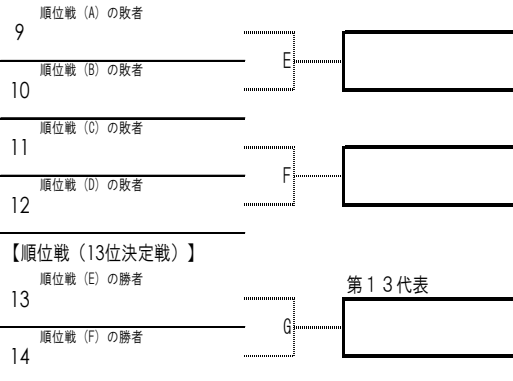

DA 梅木 凜音(光泉カトリック) 布施 顕真(光泉カトリック) 中村 仁優(立命館守山) 森 健悟(立命館守山)
木下 朔太郎(立命館守山) 大野 友輔(東大津) 橋原 涼(立命館守山) 松川 翔(光泉カトリック)

シングルス順位戦 (第9~13代表決定)

※1セットマッチ (促進ルール・ロストボールを使用)

【順位戦 (9~12位決定戦)】

【順位戦 (続き)】

第77回滋賀県民スポーツ大会 高校の部 テニス競技大会 (兼 令和6年度近畿高等学校テニス大会滋賀県予選)

期日: 2024年8月18日 会場: 大石緑地スポーツ村

女子シングルス 本戦

5~8位	9~12位	13位
		14位
		15位
		16位

シード選手

- 1.田中 花菜(東大津) 2.尾崎 優衣(東大津) 3.河野 菜帆(膳所) 4.金子 璃音(国際情報)
5.赤坂 ななみ(膳所) 6.水谷 百花(立命館守山) 7.瀬野 有紗(立命館守山) 8.本多 陽里(国際情報)
(5~7は同ポイント)

Direct