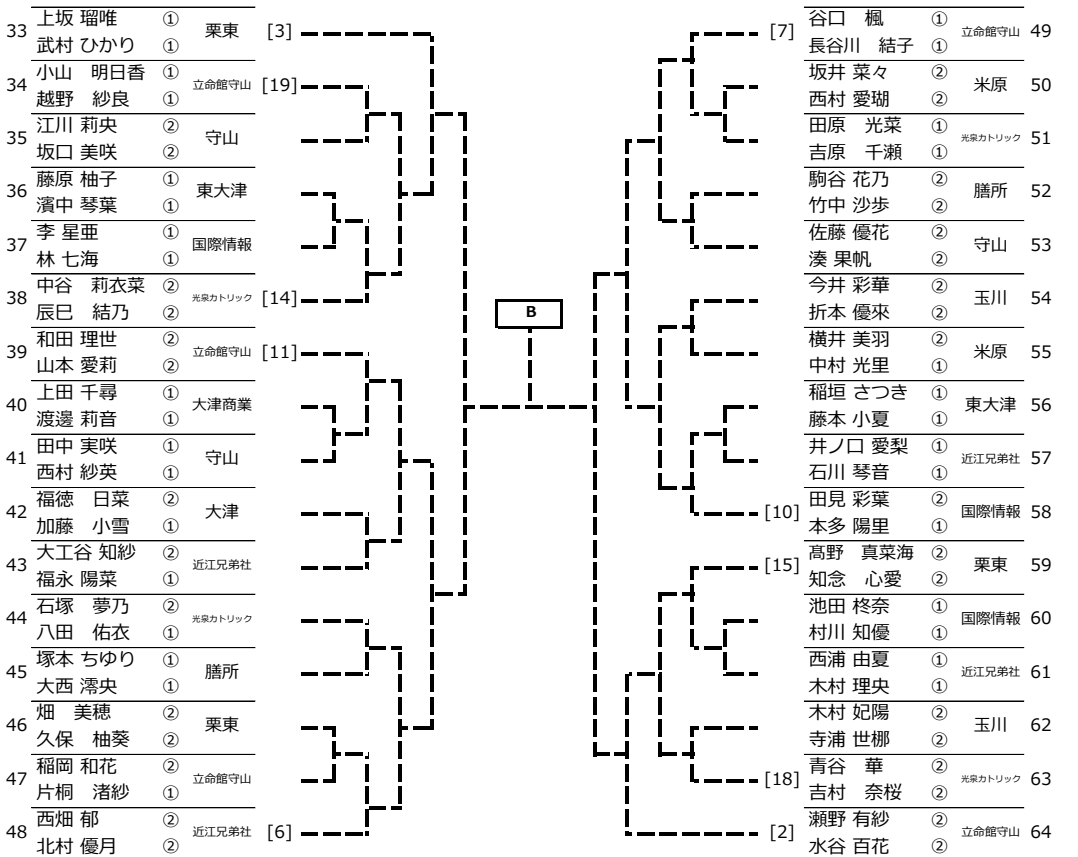

女子ダブルスB (33~64)

1R 2R 3R 4R QF SF QF 4R 3R 2R 1R

参加数：64組

注意事項

- ※上位6本に、近畿高等学校テニス大会への出場資格を与える
- ※試合形式：1R~3Rは1セット(促進ルール)、4R~1セット(6-6タイブレーク)